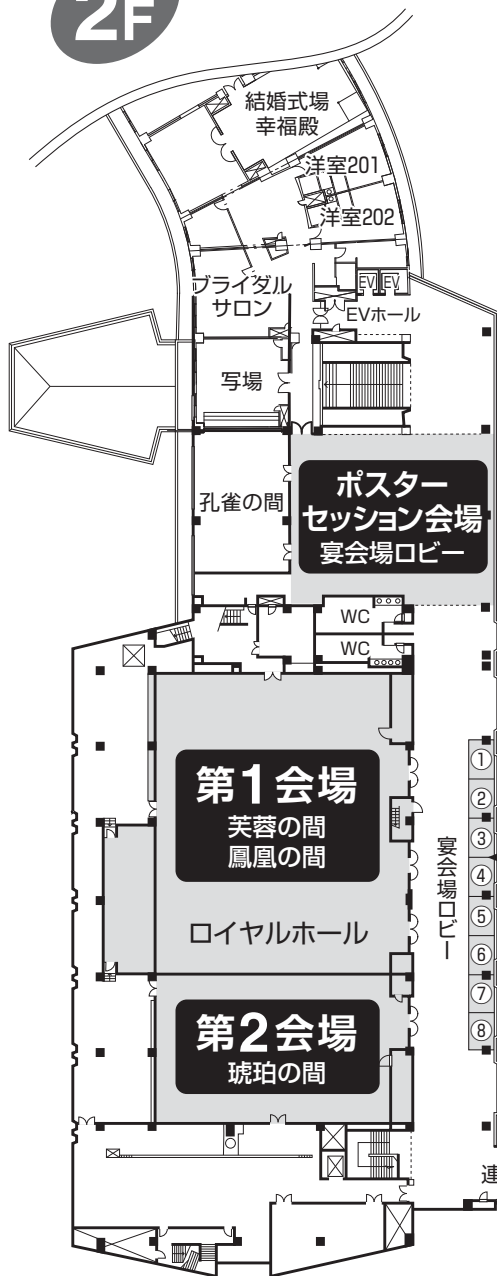

能登ロイヤルホテル

2F

3F

本館 ◀ ▶ 別館

企業展示
出展企業

- ① 伯東
- ④ AMR
- ⑦ 島津製作所
- ② LEテクノロジー
- ⑤ フナコシ
- ⑧ JEOL
- ③ アルドリッチ
- ⑥ アルテア