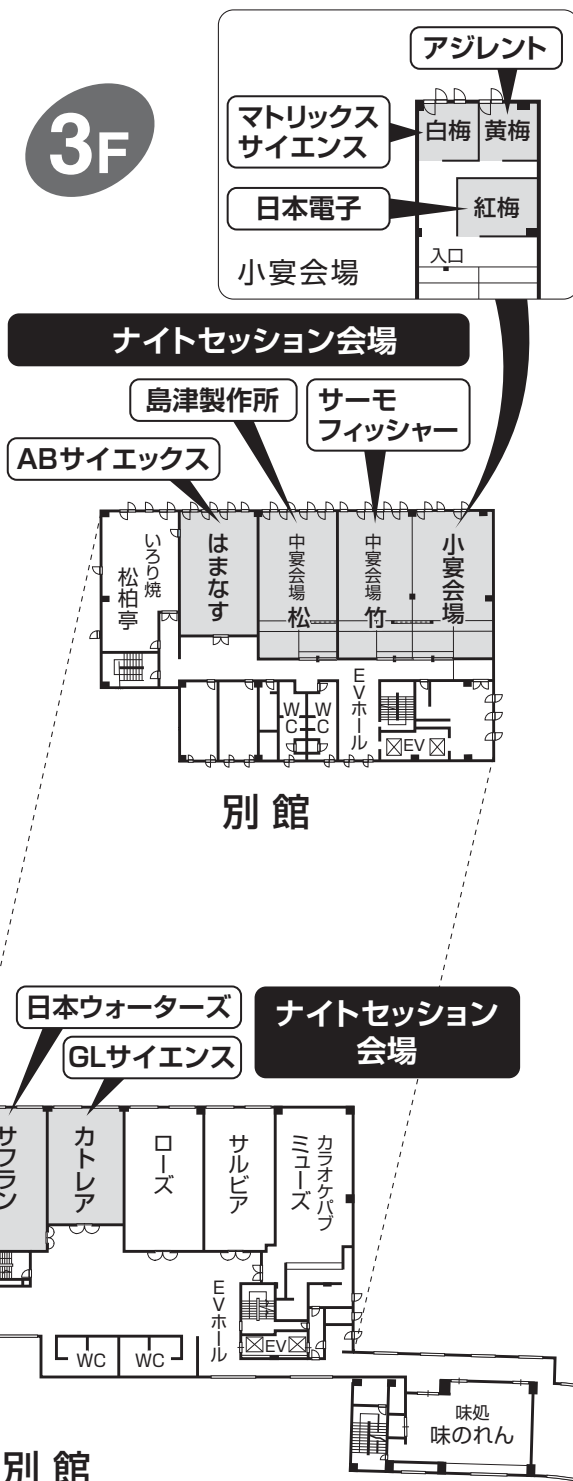

能登ロイヤルホテル

2F

3F

本館 ◀ ▶ 別館

企業展示
出展企業

- ① 伯東
- ④ AMR
- ⑦ 島津製作所
- ② LEテクノロジー
- ⑤ フナコシ
- ⑧ JEOL
- ③ アルドリッチ
- ⑥ アルテア